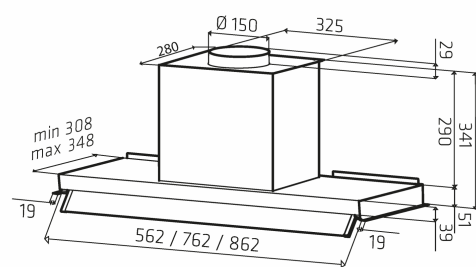

Specifikationer

Betjening **Soft touch**
Materiale **Rustfri stål og glas**

Integro 51 II